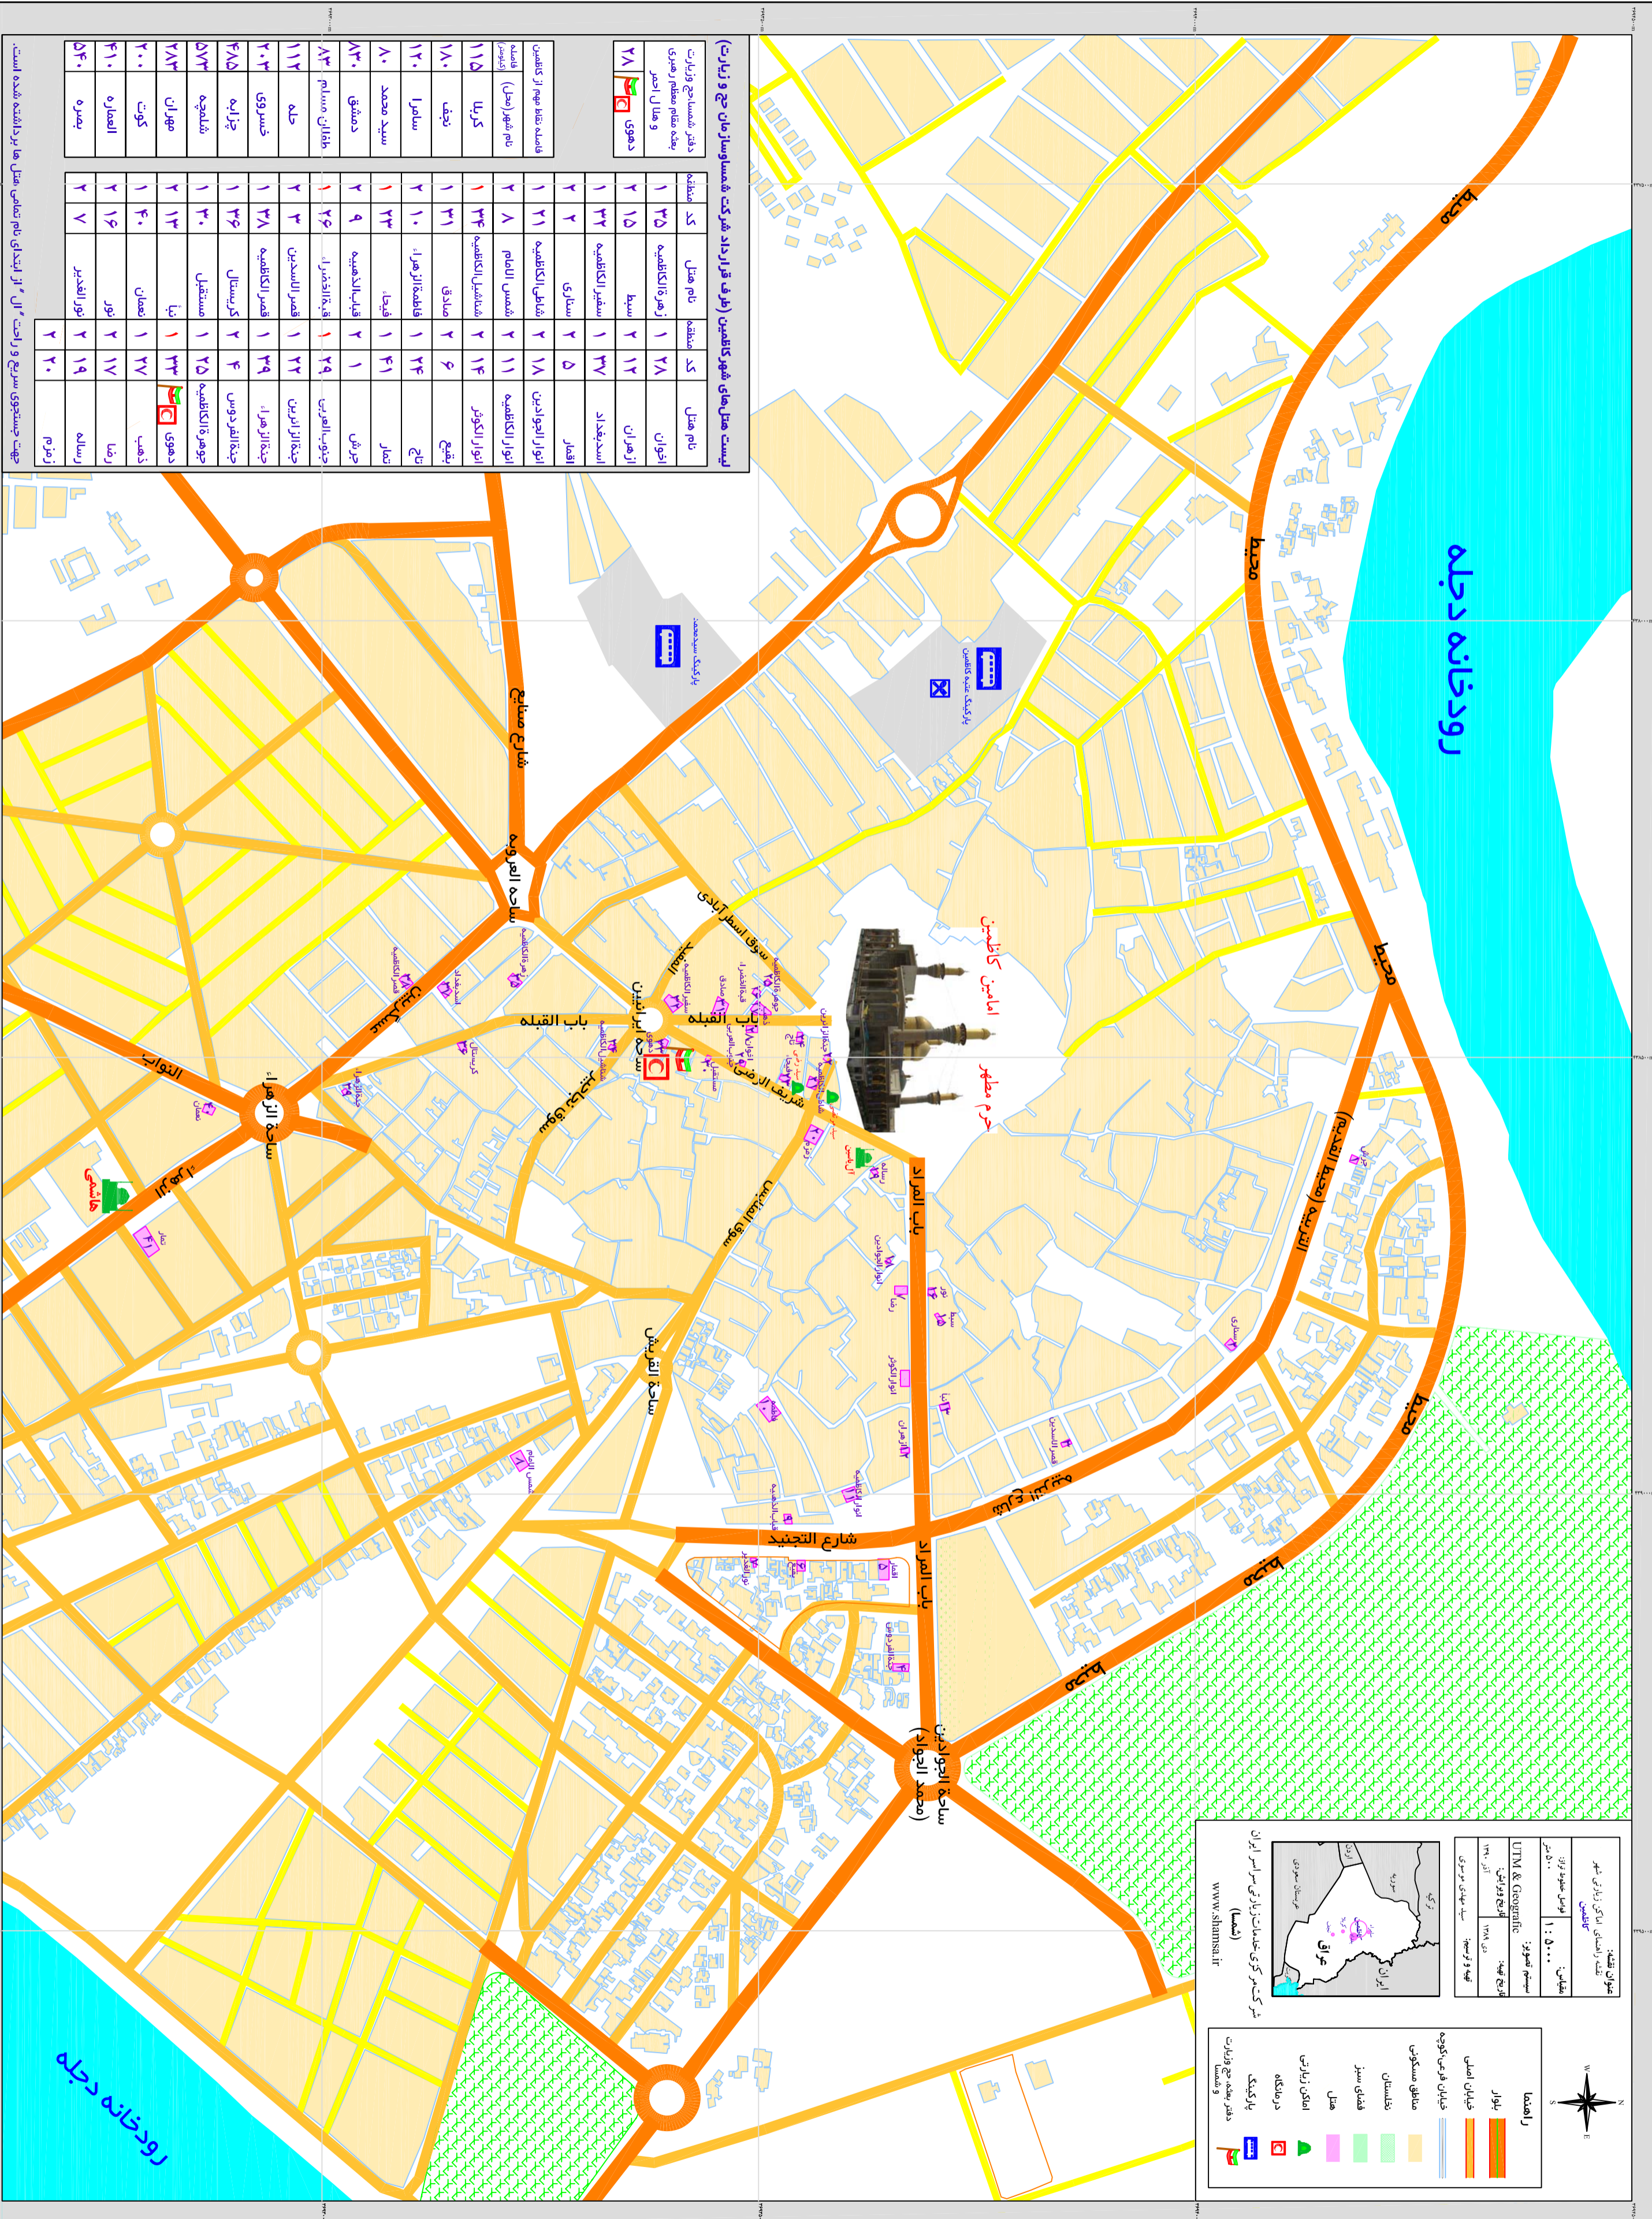

رودخانه دجله

عنوان نقشه: **محل استقرار ایستگاه زیارتی شهر شیراز**
 تهیه نقشه: **سازمان نقشهنگاری**
 مقیاس: **۱ : ۵۰۰۰**
 روش تهیه نقشه: **توپوگرافیک**
 سیستم مختصات: **UTM & Geographic**
 تاریخ تهیه نقشه: **۱۳۹۸**
 تهیه و توزیع: **سازمان نقشهنگاری**

شرکت مرکزی خدمات زیارتی شهر شیراز (شیراز) **www.shirahsir.ir**

راهنما
 پلوار
 خیابان اصلی
 خیابان فرعی کوچک
 مناطق مسکونی
 نجفستان
 فضای سبز
 هتل
 اماکن زیارتی
 دروازه
 پارکینگ
 دفتر پست و مخابرات
 و همکاران